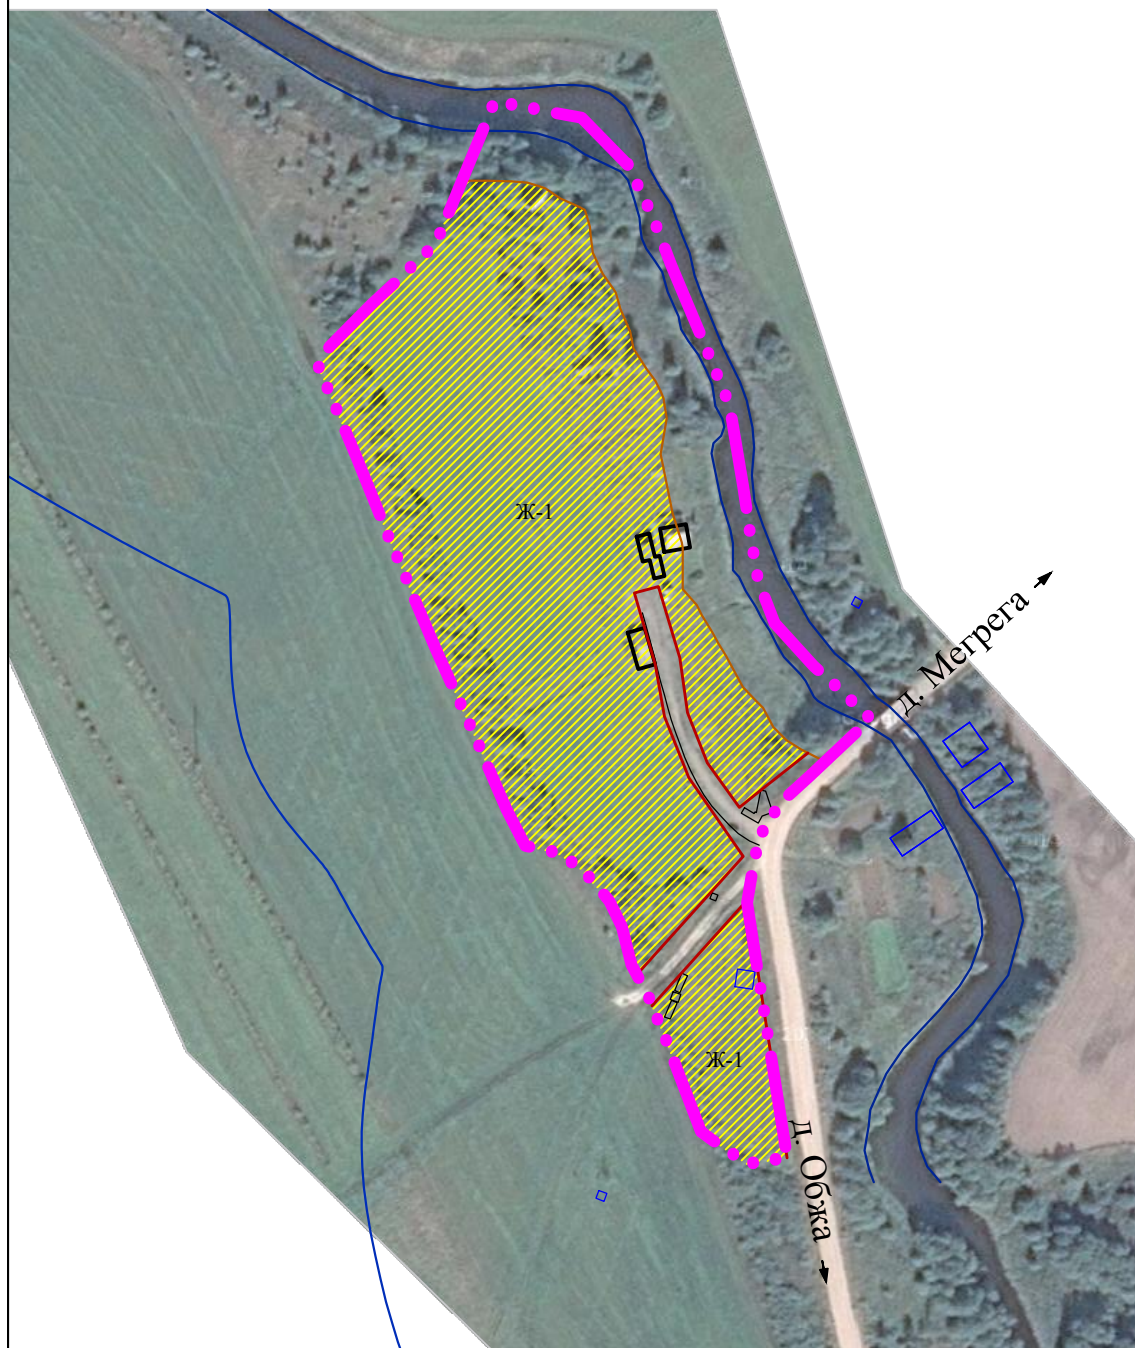

# ПРАВИЛА ЗЕМЛЕПОЛЬЗОВАНИЯ И ЗАСТРОЙКИ МЕГРЕГСКОГО СЕЛЬСКОГО ПОСЕЛЕНИЯ ОЛОНЕЦКОГО МУНИЦИПАЛЬНОГО РАЙОНА РЕСПУБЛИКИ КАРЕЛИИ

## Карта градостроительного зонирования территории д. Инема

УСЛОВНЫЕ ОБОЗНАЧЕНИЯ:	
	Граница населенного пункта
	Проектируемые границы планировочных кварталов
ТЕРРИТОРИАЛЬНОЕ ЗОНИРОВАНИЕ	
Жилые зоны	
	<b>Ж-1</b> Зона застройки индивидуальными жилыми домами

ЗОНЫ С ОСОБЫМИ УСЛОВИЯМИ ИСПОЛЬЗОВАНИЯ:	
	Береговая полоса
	Водоохранная зона

Изм.	Кол.	Лист	Индок	Подпись	Дата			
						Правила землепользования и застройки Мегрегского сельского поселения Олонецкого муниципального района Республики Карелия		
Директор	Батин В.А.					Стадия	Лист	Масштаб
ГАП	Снятков Я.С.					ПЗиЗ		3000
Архитектор	Шибалева А.А.					Карта градостроительного зонирования территории д. Инема		
						ООО "КомплексПроект" г. Вологда, Пречистенская наб. 72, тел. (8172) 75-82-53		